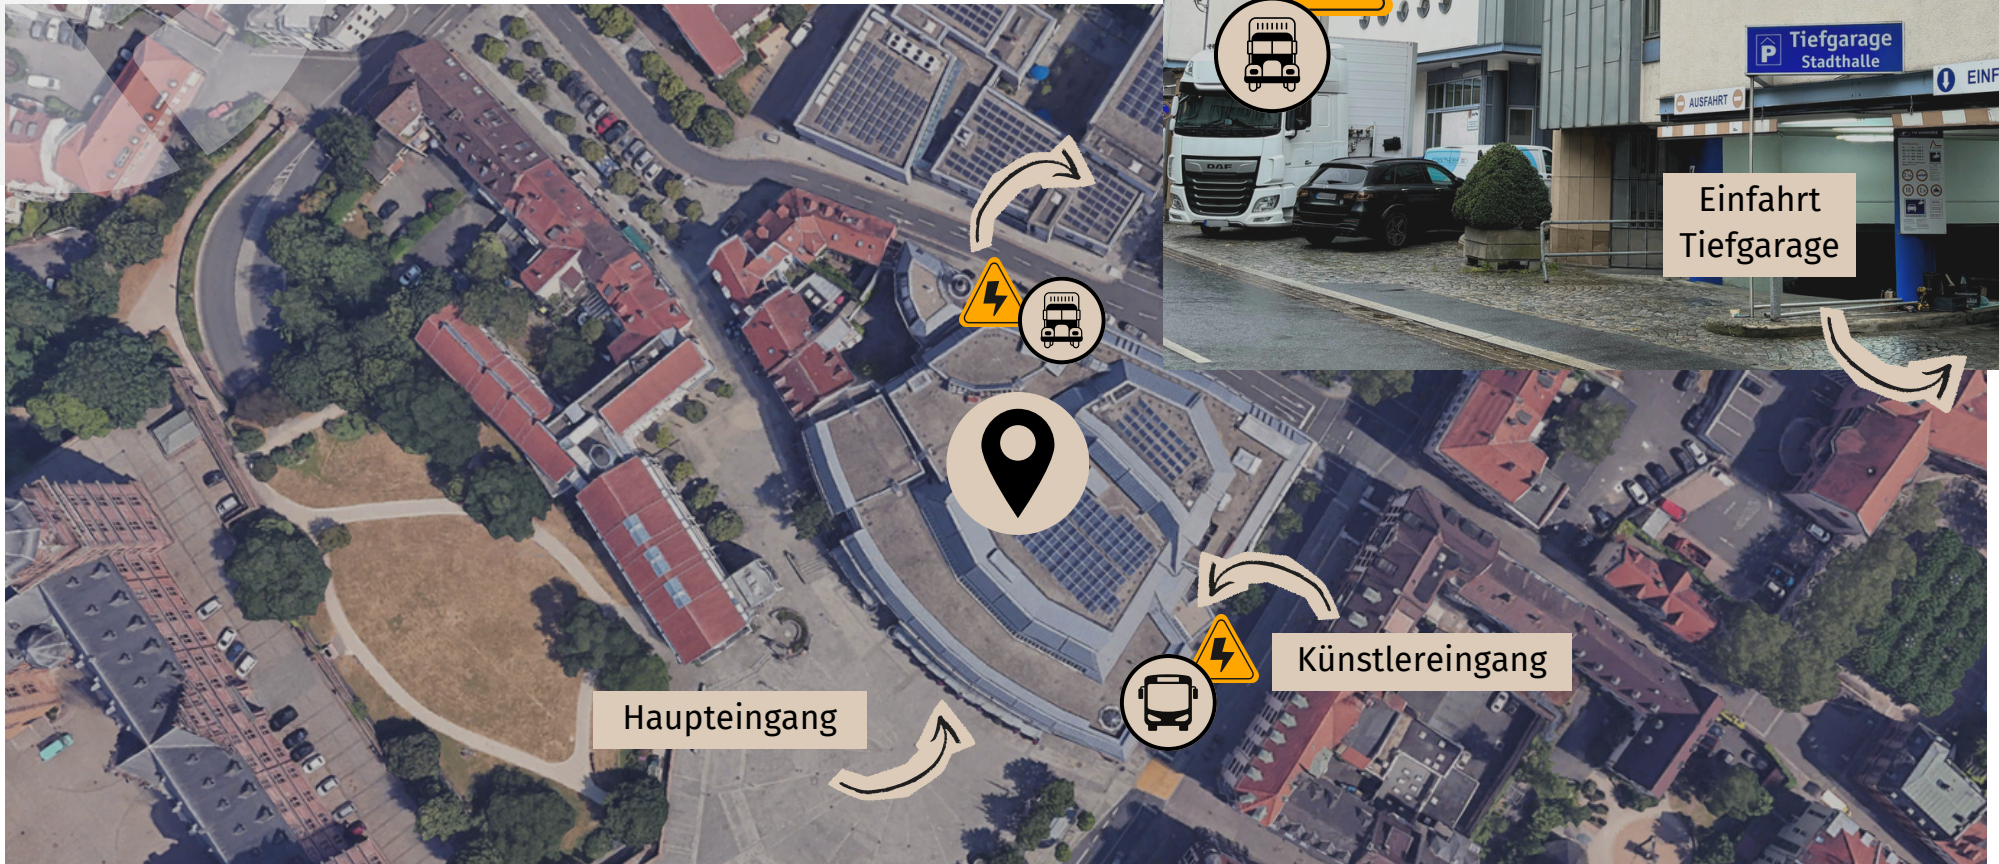

Lageplan

Ihre Parkmöglichkeiten

Bilder © 2025 Airbus, GeoBasis-DE/BKG, Maxar Technologies, Kartendaten
© 2025 GeoBasis-DE/BKG (©2009) Google

Stadthalle am Schloss
Schloßplatz 1
63739 Aschaffenburg

Weitere Parkmöglichkeiten:
Am Schloßplatz 7 oder **kostenlos** am
Volksfestplatz – Darmstädter Straße 14

Nightliner Abstellplatz
Zufahrt über: **Luitpoldstraße 5**
25,0 m lang x 2,30 m breit

Truck Abstellplatz
Zufahrt über: **Treibgasse 17**
6-Tonnen-Lastenaufzug

Stromanschluss
auf Anfrage